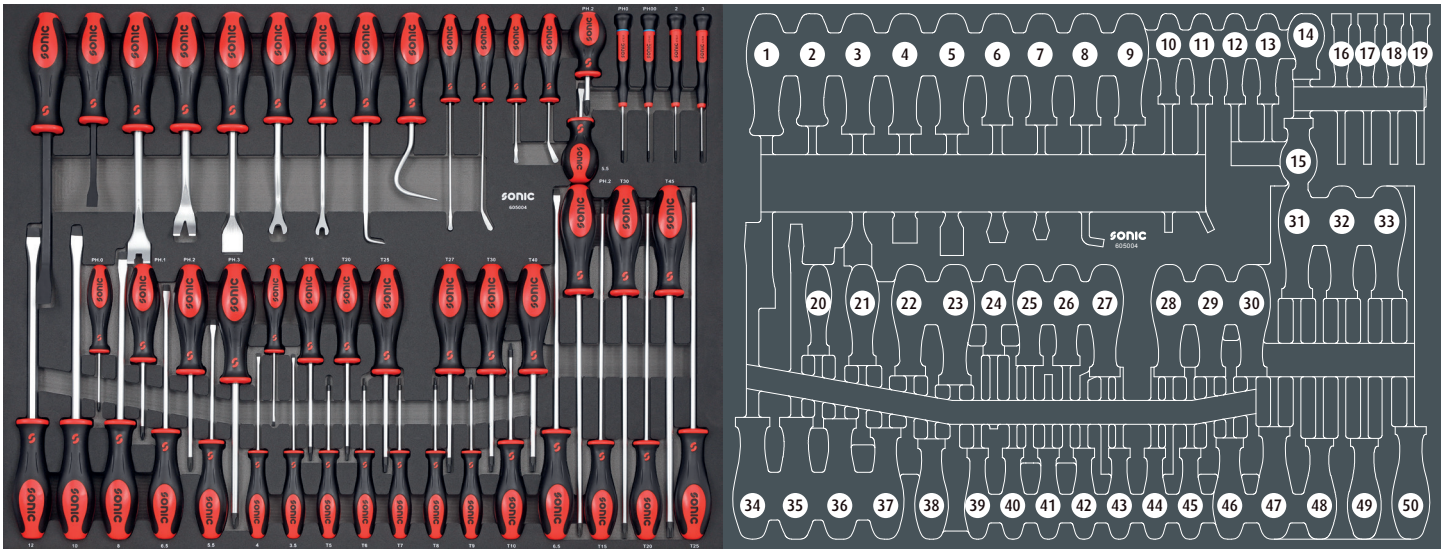

605004

	NO	Sonic NO	Size	Length	Q'ty
	1	4821312	12"	305mm	
	2	4821308	8"	205mm	
	3	47908		256mm	
	4	47902		234mm	
	5	47903		249mm	
	6	47907		239mm	
	7	47906		230mm	
	8	47904		240mm	
	9	47905		195mm	
	10	47834		225mm	
	11	47836		225mm	
	12	47833		155mm	
	13	47835		155mm	
	14	1312S	PH.2	104mm	
	15	13305SS	5.5mm	104mm	
	16	47839	PH.0	155mm	
	17	47840	PH.00	155mm	
	18	47837	2mm	155mm	
	19	47838	3mm	155mm	
	20	1310	PH.0	152mm	
	21	1311	PH.1	183mm	
	22	1312	PH.2	215mm	
	23	1313	PH.3	274mm	
	24	13303	3mm	167mm	

	NO	Sonic NO	Size	Length	Q'ty
	25	13615	T15	203mm	
	26	13620	T20	203mm	
	27	13625	T25	215mm	
	28	13627	T27	215mm	
	29	13630	T30	215mm	
	30	13640	T40	215mm	
		31	1312502	PH.2	250mm
	32	13625030	T30	365mm	
	33	13625045	T45	365mm	
	34	13312	12mm	324mm	
	35	13310	10mm	324mm	
	36	13308	8mm	299mm	
	37	13365	6.5mm	265mm	
	38	13355	5.5mm	228mm	
	39	13304	4mm	192mm	
	40	13335	3.5mm	192mm	
	41	13605	T5	167mm	
	42	13606	T6	167mm	
	43	13607	T7	167mm	
	44	13608	T8	167mm	
	45	13609	T9	167mm	
	46	13610	T10	203mm	
	47	13325065	6.5mm	250mm	
	48	13625015	T15	353mm	
	49	13625020	T20	353mm	
	50	13625025	T25	365mm	